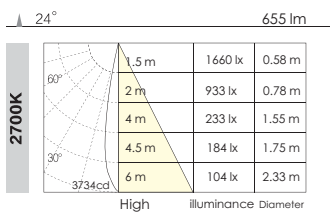

### Q3B0007

LED : CREE
CCT : 2700K / 3000K
Beam Angle : (°):24
CRI : > 80
Color : AW /AS /AB
Voltage : DC 15V
Current : DC 700mA
Cutout : 128x35mm
Size : 135mm x 42mm x H58mm

#### Complete item NO.:

**Q3B0001AW01027245**

Color : AW = Texture White    Power : 010 = 10W    CCT : 27 = 2700K  
Beam Angle : 24 = 24°    Driver : 5 = Non-Dimmable

**Q3B0001AW01027246**

Color : AW = Texture White    Power : 010 = 10W    CCT : 27 = 2700K  
Beam Angle : 24 = 24°    Driver : 6 = Triac Dimmable