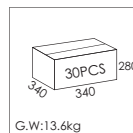

### Q3B0007

LED : CREE
CCT : 2700K / 3000K
Beam Angle : (°):24
CRI : > 80
Color : AW /AS /AB
Voltage : DC 15V
Current : DC 700mA
Cutout : 128x35mm
Size : 135mm x 42mm x H58mm

#### Complete item NO.:

**Q3B0001AW01027245**

Color : AW = Texture White    Power : 010 = 10W    CCT : 27 = 2700K  
Beam Angle : 24 = 24°    Driver : 5 = Non-Dimmable

**Q3B0001AW01027246**

Color : AW = Texture White    Power : 010 = 10W    CCT : 27 = 2700K  
Beam Angle : 24 = 24°    Driver : 6 = Triac Dimmable