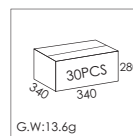

### Q3B0007

LED : CREE
CCT : 2700K / 3000K
Beam Angle : (°):24
CRI : > 80
Color : AW /AS /AB
Voltage : DC 15V
Current : DC 700mA
Cutout : 128x35mm
Size : 135mm x 42mm x H58mm

#### Complete item NO.:

**Q3B0001AW01027245**

Color : AW = Texture White    Power : 010 = 10W    CCT : 27 = 2700K  
Beam Angle : 24 = 24°    Driver : 5 = Non-Dimmable

**Q3B0001AW01027246**

Color : AW = Texture White    Power : 010 = 10W    CCT : 27 = 2700K  
Beam Angle : 24 = 24°    Driver : 6 = Triac Dimmable