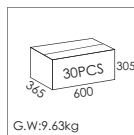

6
Triac Dimmable
Power : 7W   Input Voltage : AC 220-240V / 50-60 Hz
Output Current : 180mA   Output Voltage : 27~40V DC
FQ0003