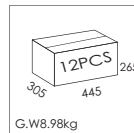

#### Complete item NO.:

**Q3B0005AW00730245**

Color : AW = Texture White    Power : 007 = 7W    CCT : 30= 3000K  
Beam Angle : 24 = 24°    Driver : 5 = Non-Dimmable

**Q3B0005AW00730246**

Color : AW = Texture White    Power : 007 = 7W    CCT : 30= 3000K  
Beam Angle : 24 = 24°    Driver : 6 = Triac Dimmable